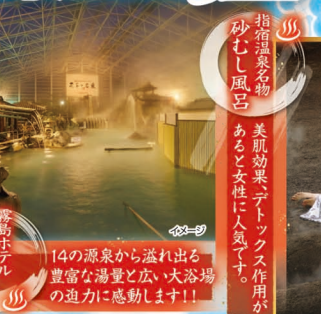

本チラシ作成時点(8月4日)において、2022年11月以降のGoToトラベル事業の適応期間・適用条件など詳細が未発表のため、本チラシは割引適用期間の旅行代金でご案内しています。

このチラシに掲載のツアーは、「新型コロナウイルス2回以上接種済み」または「PCR検査等で陰性」の方限定とさせていただきます。

中国国発着の旅行情報をいち早くお届けします!! [Nツアー-中国四国]のLINE@をチェック!

- 旅のポイント
1. のぞみグリーン車と九州新幹線2列並び普通車を併走するワンランク上のゆとり旅です。
2. ご宿泊は、2泊とも5つ星の宿の認定を得ている、名湯温泉ホテルです。

のぞみグリーン車と九州新幹線 2列並び普通車指定席で行く ワンランク上のゆとり旅
霧島・指宿温泉
名湯と名宿
2泊とも名湯で名高い「5つ星の宿」にご宿泊

霧島ホテル 5つ星の宿
観光経済新聞社認定
料理長考案の創作会席
14の源泉から溢れ出る豊富な湯量と広々とした大浴場の迫力に感動します!!

指宿白水館 5つ星の宿
観光経済新聞社認定
旬の食材をふんだんに使用した懐石料理
松林と海に囲まれた日本有数の名旅館

119,800円 (税込)
11月7日(月)・14日(月)・28日(月)
指定駐車場 大人お1人様、2〜4名様1室利用、指定駐車場起點

コース表
1 指定駐車場(場所は下記に記述) 可部駅または広島駅
2 広島駅(10:28) N700系のぞみグリーン車
3 博多駅 九州新幹線くらら(2列シート普通車指定席)

旅行条件(要約)
※詳しくは旅行条件を説明した書面をお読みください。(書面共通)
この旅行は(株)農協観光(株)が主催する旅行です。旅行代金は旅行代金と旅行代理店手数料とを合わせたものです。